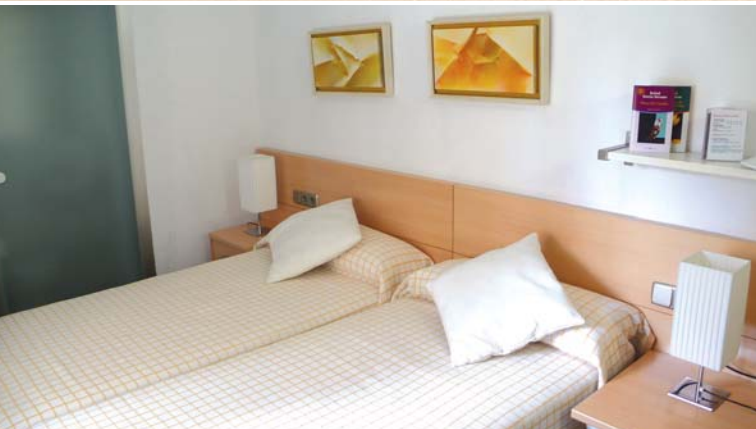

ACCOM HOSTEL

AHP
PALACIOS

WI-FI, AIRE-ACONDICIONADO, DESAYUNO OPCIONAL, ETC...
WIFI, AIR CONDITIONING, OPTIONAL BREAKFAST, ETC...

Confort y atención
personalizada
Comfort and personalized
services

desde from
25€*

* incluido iva. Precio por persona/noche en habitación doble. Consulte condiciones en web.

* taxes are all included. Rates per person / per night in a double room. Check terms and conditions on our website.

En Valencia

C/ Daoiz y Velarde N° 6 (esq. a Blasco Ibañez)

☎ 963 629 689 · 616 352 548

www.accomhostelpalacios.com