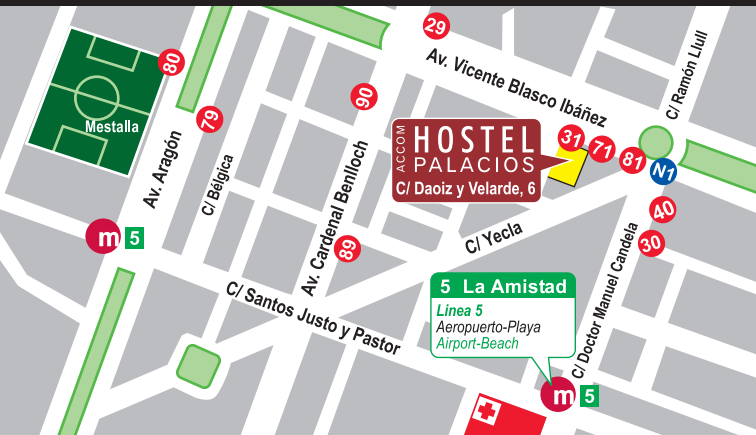

6% descuento 6% off*

* consulta condiciones en la web

* Check terms and conditions on our website.

Próximo a La Ciudad de las Artes, playa de Valencia, Circuito Formula 1, Campo Mestalla y Universidades.

Good location near the City of Arts and Science, Valencia's Beach, Formula 1 Circuit, Mestalla's football Stadium and main Universities.

Como llegar a nosotros

How to find us

963 629 689 · 616 352 548